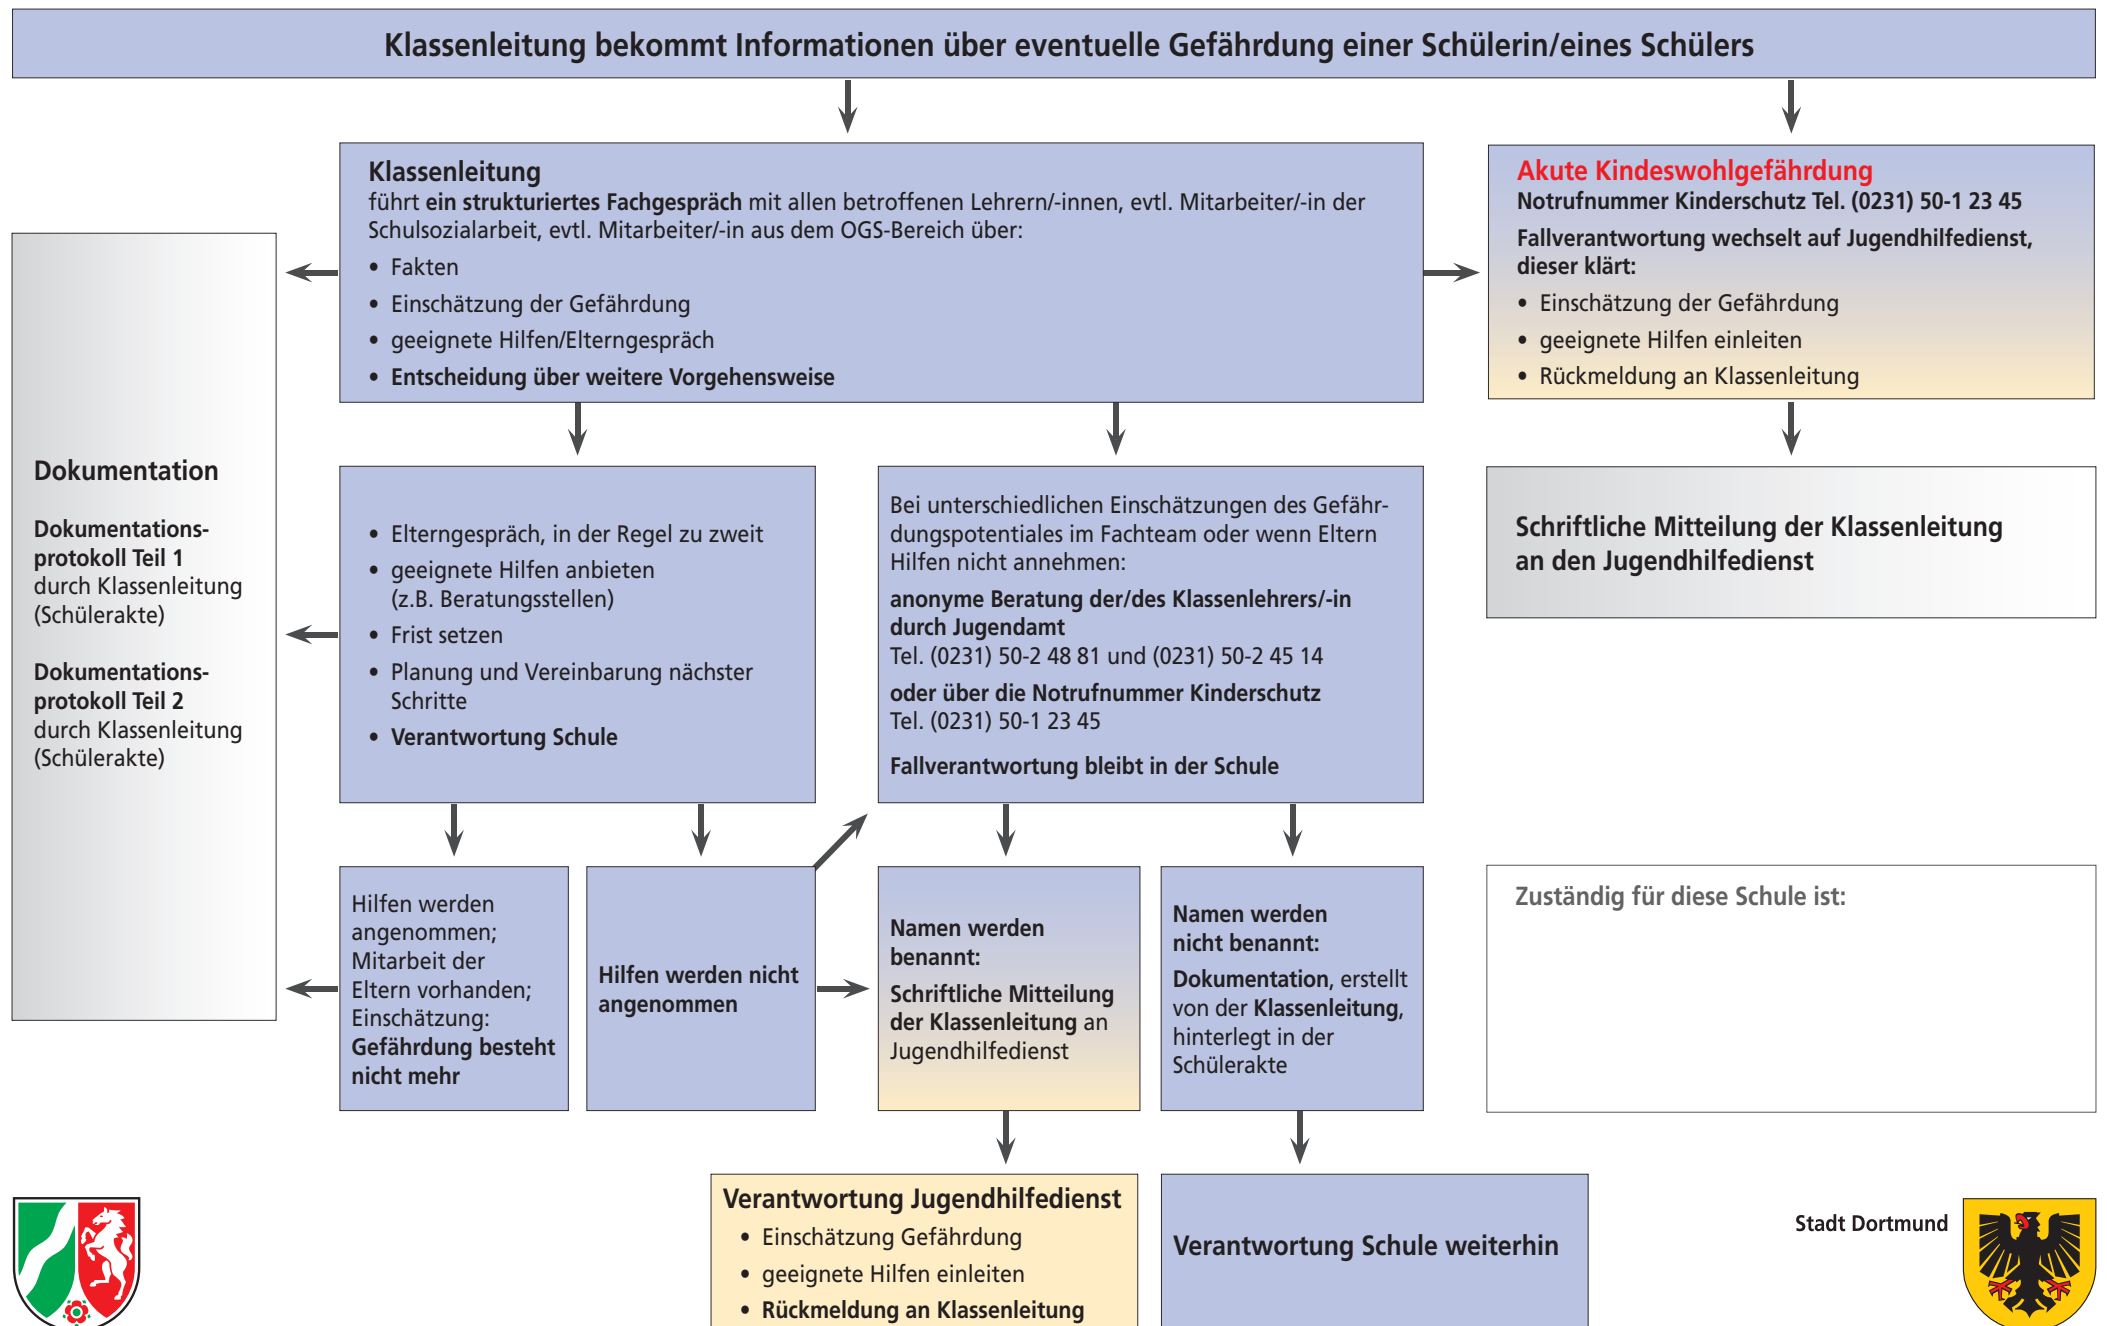

Handlungsleitlinie bei Kindeswohlgefährdung (analog Kooperationsvereinbarung)

Stadt Dortmund